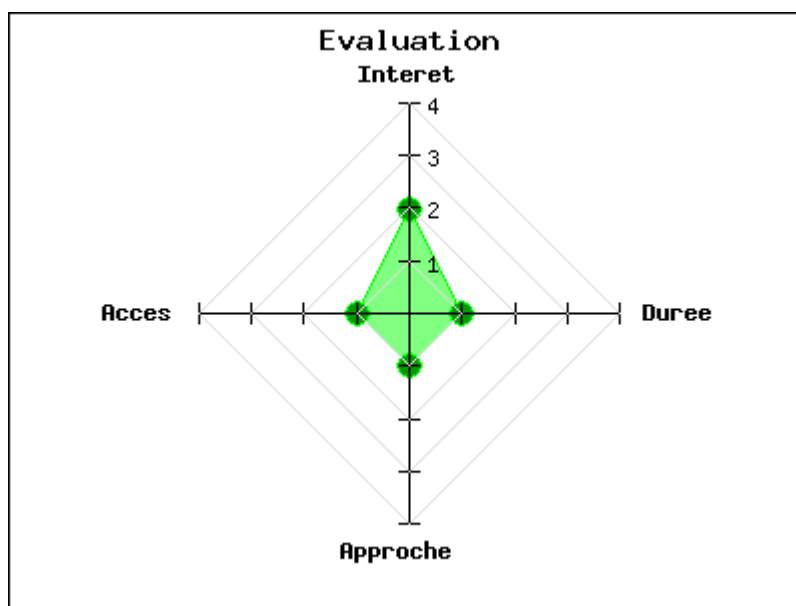

Type : Culturel et artistique

Mot clés : **Aucun**

Intérêt : 

Difficulté d'accès : 

Marche d'approche : 

Durée de la visite : 

Les origines de **l'horloge de Jarnac** sont à vocation publicitaire depuis 1889, la date de création. Plus récemment, l'horloge a été utilisée pour célébrer des anniversaires (centenaire de la grande guerre, ou les 70 ans de la fin de seconde guerre mondiale) avec une photo qui illustre la libération de Jarnac le 2 septembre 1944.

D'autres illustrations ou inscriptions à thèmes contribuent à faire de cette horloge, un symbole pour les Jarnacais.

Photos